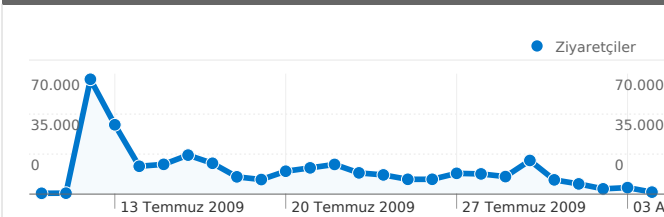

Ziyaretçilere Genel Bakış