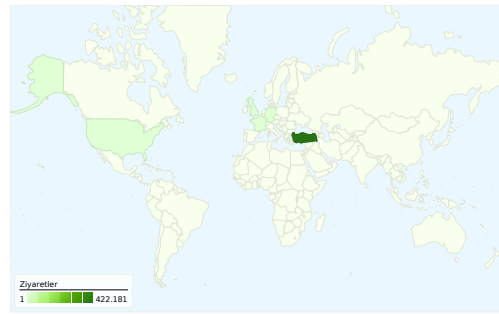

Harita Yerleşimi world