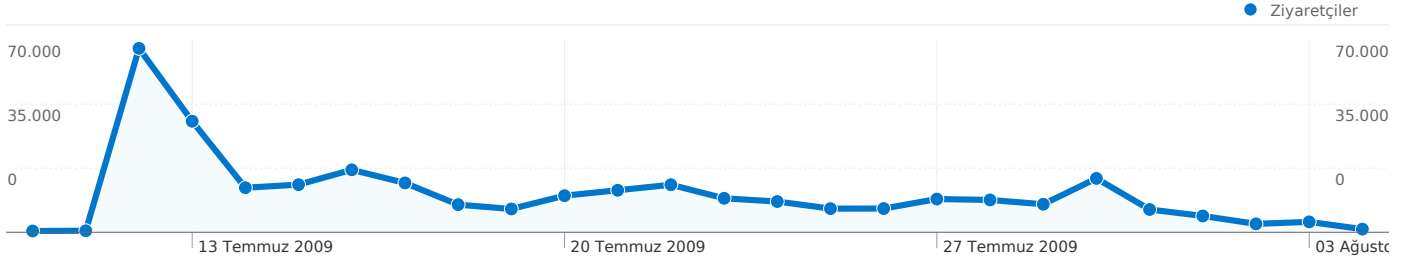

Bu siteyi 303.857 kişi ziyaret etti

428.876 Ziyaretler

303.857 Sadece Benzersiz Ziyaretçiler

4.143.407 Sayfa Görüntüleme Sayısı

9,66 Ortalama Sayfa Görüntüleme Sayısı

00:06:53 Sitede Geçirilen Süre

% 22,63 Hemen Çıkma Oranı

% 70,10 Yeni Ziyaretler

Teknik Profil

Tarayıcı	Ziyaretler	Ziyaret yüzdesi	Bağlantı Hızı	Ziyaretler	Ziyaret yüzdesi
Internet Explorer	353.513	% 82,43	DSL	374.694	% 87,37
Firefox	60.132	% 14,02	Unknown	39.325	% 9,17
Chrome	10.138	% 2,36	Dialup	7.684	% 1,79
Opera	3.341	% 0,78	Cable	3.870	% 0,90
Safari	1.469	% 0,34	T1	3.225	% 0,75