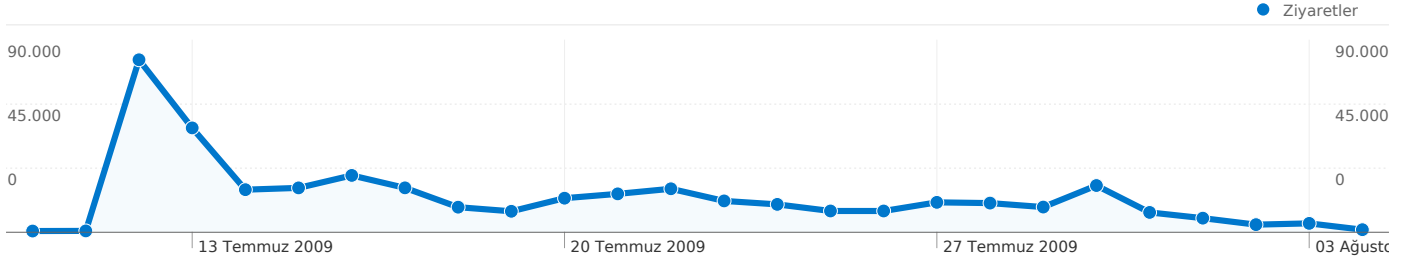

Tüm trafik kaynakları toplam 428.876 ziyaret gönderdi

% 19,54 Doğrudan Trafik

% 53,99 Yönlendirme Siteleri

% 26,47 Arama Motorları

■ Yönlendirme Siteleri
231.564,00 (% 53,99)

■ Arama Motorları
113.513,00 (% 26,47)

■ Doğrudan Trafik
83.799,00 (% 19,54)

En Popüler Trafik Kaynakları

Kaynaklar	Ziyaretler	Ziyaret yüzdesi	Anahtar Kelimeler	Ziyaretler	Ziyaret yüzdesi
google (organic)	111.700	% 26,04	tercih robotu	30.156	% 26,57
ad.e-kolay.net (referral)	93.962	% 21,91	milliyet tercih robotu	14.476	% 12,75
milliyet.com.tr (referral)	87.115	% 20,31	öss tercih robotu	9.021	% 7,95
(direct) ((none))	83.799	% 19,54	ösym tercih robotu	3.418	% 3,01
egitim.milliyet.com.tr (referral)	10.237	% 2,39	2009 tercih robotu	2.570	% 2,26