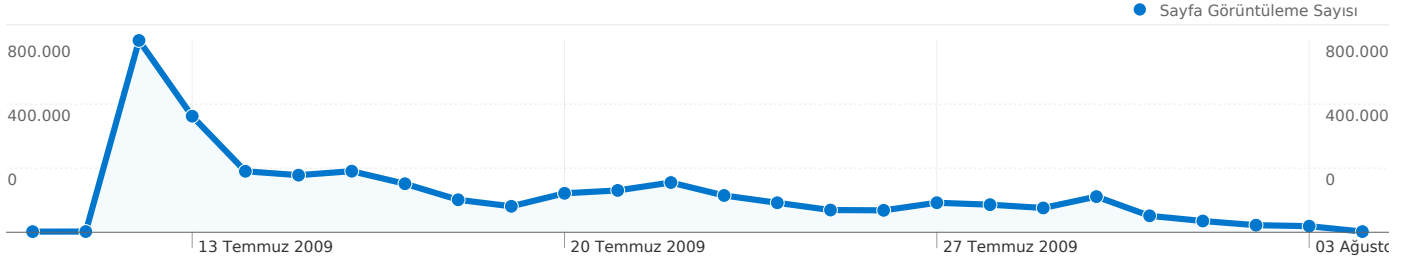

Bu sitedeki sayfalar toplam 4.143.407 kez görüntülendi

4.143.407 Sayfa Görüntüleme Sayısı

1.991.175 Benzersiz Görünümler

% 22,63 Hemen Çıkma Oranı

En Popüler İçerik

Sayfa	Sayfa Görüntüleme Sayısı	Sayfa Görüntüleme Yüzdesi
/tercih_robotu.aspx	463.007	% 11,17
/bolumler_ve_programlar.aspx	406.820	% 9,82
/tr_adim05.aspx	338.752	% 8,18
/tr_adim06.aspx	306.163	% 7,39
/	291.347	% 7,03