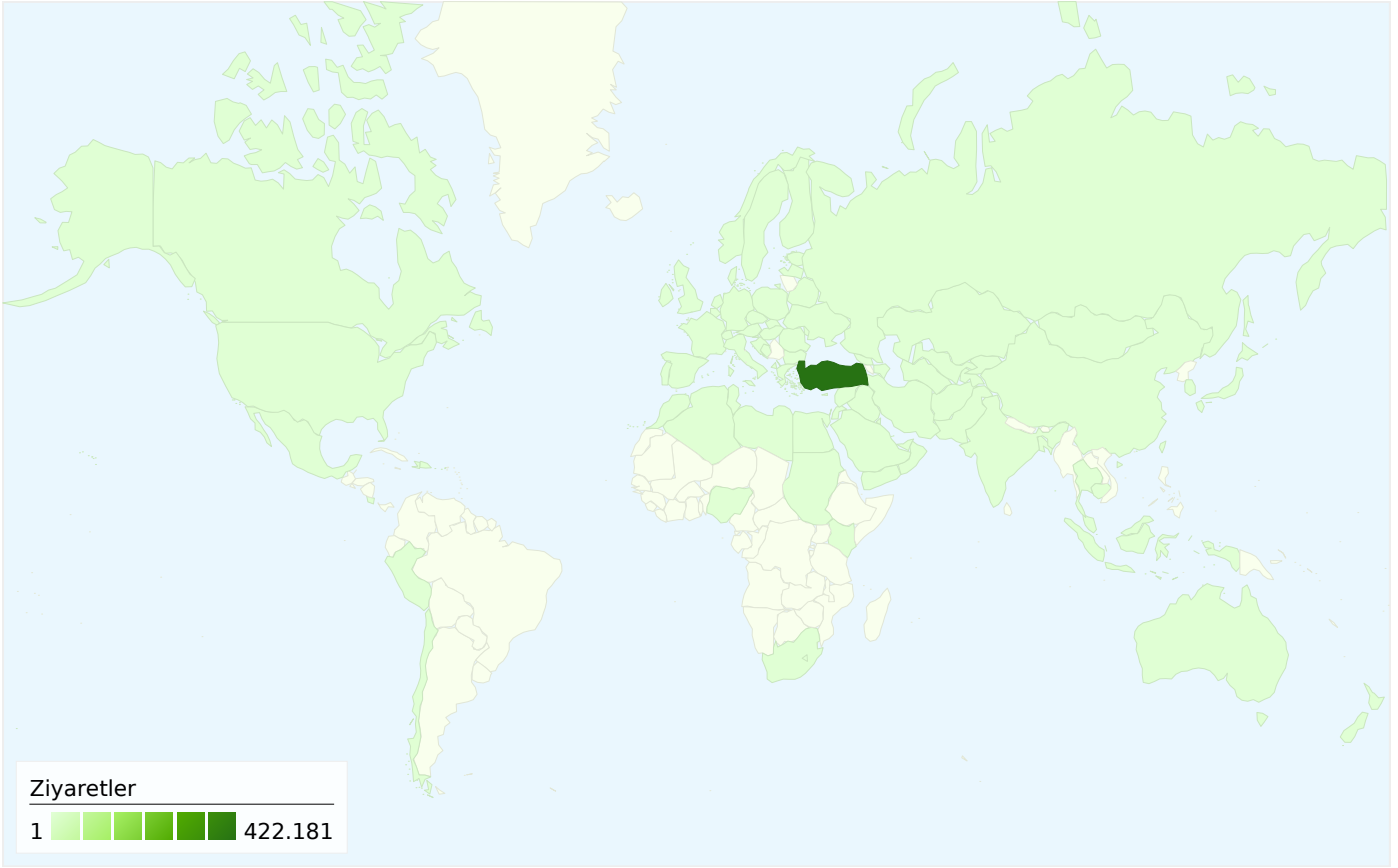

## Tüm trafik kaynakları toplam 428.876 ziyaret gönderdi

 % 19,54 Doğrudan Trafik

 % 53,99 Yönlendirme Siteleri

 % 26,47 Arama Motorları

■ Yönlendirme Siteleri  
231.564,00 (% 53,99)

■ Arama Motorları  
113.513,00 (% 26,47)

## 97 ülkeler/bölgeler üzerinden 428.876 ziyaret geldi