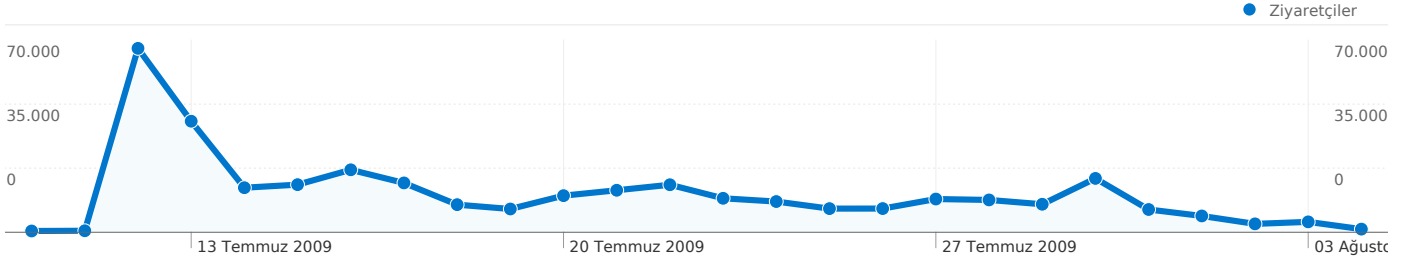

### Site Kullanımı

Ziyaretler	Sayfa/Ziyaret	Sitede Geçirilen Ortalama Süre	Yeni Ziyaret Yüzdesi	Hemen Çıkma Oranı	
<b>428.876</b> Site Toplamında Yüzde: % 100,00	<b>9,66</b> Site Ortalaması: 9,66 (% 0,00)	<b>00:06:53</b> Site Ortalaması: 00:06:53 (% 0,00)	<b>% 70,32</b> Site Ortalaması: % 70,10 (% 0,31)	<b>% 22,63</b> Site Ortalaması: % 22,63 (% 0,00)	
Ülke/Bölge	Ziyaretler	Sayfa/Ziyaret	Sitede Geçirilen Ortalama Süre	Yeni Ziyaret Yüzdesi	Hemen Çıkma Oranı
Turkey	<b>422.181</b>	9,72	00:06:55	% 70,15	% 22,38
Germany	<b>1.634</b>	5,20	00:03:19	% 85,56	% 45,72
United States	<b>1.006</b>	5,54	00:04:45	% 83,10	% 38,97
United Kingdom	<b>663</b>	8,33	00:07:30	% 68,63	% 32,13
France	<b>333</b>	6,30	00:05:28	% 86,49	% 38,74
Netherlands	<b>289</b>	5,13	00:04:11	% 84,43	% 41,52
Switzerland	<b>205</b>	8,36	00:05:00	% 83,41	% 39,02
Russia	<b>181</b>	4,84	00:04:36	% 85,08	% 29,28
Austria	<b>177</b>	6,06	00:06:49	% 79,66	% 32,20
Sweden	<b>177</b>	4,63	00:04:46	% 85,31	% 38,42

**Bu sitedeki sayfalar toplam 4.143.407 kez görüntülendi**

 **4.143.407** Sayfa Görüntüleme Sayısı

 **1.991.175** Benzersiz Görünümler

 **% 22,63** Hemen Çıkma Oranı

## En Popüler İçerik

Sayfa	Sayfa Görüntüleme Sayısı	Sayfa Görüntüleme Yüzdesi
/tercih_robotu.aspx	463.007	% 11,17
/bolumler_ve_programlar.aspx	406.820	% 9,82
/tr_adim05.aspx	338.752	% 8,18
/tr_adim06.aspx	306.163	% 7,39
/	291.347	% 7,03