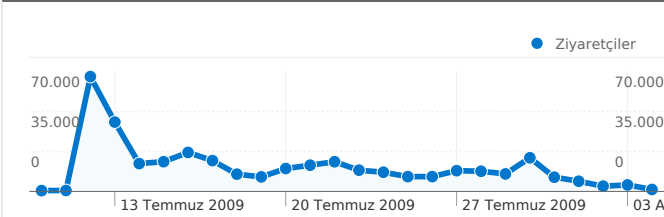

## Site Kullanımı

428.876 Ziyaretler

% 22,63 Hemen Çıkma Oranı

4.143.407 Sayfa Görüntüleme Sayısı

00:06:53 Sitede Geçirilen Ortalama Süre

9,66 Sayfa/Ziyaret

% 70,10 Yeni Ziyaret Yüzdesi

## Ziyaretçilere Genel Bakış

Ziyaretçiler  
303.857

**Bu sitedeki sayfalar toplam 4.143.407 kez görüntülendi**

 **4.143.407** Sayfa Görüntüleme Sayısı

 **1.991.175** Benzersiz Görünümler

 **% 22,63** Hemen Çıkma Oranı

## Bu siteyi 303.857 kişi ziyaret etti

428.876 Ziyaretler

303.857 Sadece Benzersiz Ziyaretçiler

4.143.407 Sayfa Görüntüleme Sayısı

9,66 Ortalama Sayfa Görüntüleme Sayısı

00:06:53 Sitede Geçirilen Süre

% 22,63 Hemen Çıkma Oranı